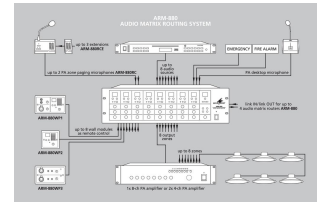

### 8-Zonen-Erweiterungsmodul

#### Audio-Matrix-System

Das System ARM-880... von MONACOR ist eine extrem flexible Beschallungslösung für Multiroom-Anwendungen. Es eignet sich ideal für den Einsatz in Hotels, in der Gastronomie, in Konferenzsälen, Schulen, Sport- und Fitness-Centern. Es können 8 verschiedene Audioquellen wie z. B. CD-Player, Sat-Receiver, Radioprogramme auf 8 Ausgangszonen verteilt werden. Dabei ist eine beliebige Zuordnung möglich. Das Kernstück des Systems bildet der Audio-Matrix-Router ARM-880. Für den Betrieb ist für jeweils einen verwendeten Ausgang ein Verstärker nötig. Dies kann eine einzelne Endstufe oder eine aktive Lautsprecherbox sein. Passende Wandmodule ARM-880WP1, ARM-880WP2 und ARM-880WP3 zur Fernsteuerung des ARM-880 bzw. mit zusätzlichen lokalen Eingängen für die jeweilige Zone sind optional erhältlich. Mittels einer Master-Slave-Verbindung besteht die Möglichkeit, die Anlage auf bis zu 32 Ausgangszonen zu erweitern. Anschlüsse für verschiedene Alarmsignale und ein lokales Mikrofon stehen zur Verfügung. Durchsagen können über 2 optionale Kommandomikrofone ARM-880RC mit Zonenauswahl getätigt werden.

8-Zonen-Erweiterungsmodul  
für das ELA-Kommandomikrofon ARM-880RC

- 8 Zonen, individuell ansteuerbar
- Zonenbeschriftung austauschbar
- LED-Anzeige für gewählte Zone
- Adressierung über DIP-Schalter
- Anschluss an ARM-880RC oder weiteren ARM-880RCE über Flachbandkabel
- Stromversorgung über ARM-880RC