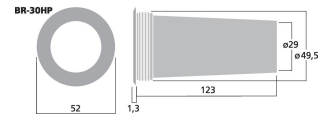

BR-30HP

Bestellnummer: 128610

Bruttopreis (EVP): CHF

2.90

Bassreflexrohr SV=6,6 cm²

Bassreflexrohr SV=6,6 cm²

- High-Power-Ausführung
- Stabiles Rohr für Mini-Lautsprecher (exakter Ausschnitt vorausgesetzt)

Herstellerinformation
MONACOR INTERNATIONAL GmbH & Co. KG
Konsul-Smidt-Str. 68
28217 Bremen
Deutschland
info@monacor.de

Technische Daten:

EAN-Code	4007754138467
Nettogewicht	0,019 kg
Innen-Ø	Ø 29 mm
Außen-Ø	Ø 49,5 mm
Länge	123 mm
Flansch-Ø	Ø 52 mm
Fläche (SV)	6,6 cm ²
Material	Kunststoff