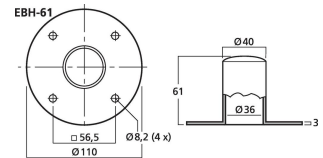

EBH-61

Bestellnummer: 110690

 Bruttopreis (EVP): CHF **11.00**
Stativeinsatz

Stativeinsatz,
 durch geringe Einbautiefe für kleinere Lautsprecherboxen geeignet

- Schwarz lackierte Stahlausführung
- Lieferung inklusive 4 Montageschrauben
- Für Standarddurchmesser (Ø 35 mm)

Herstellerinformation
 MONACOR INTERNATIONAL GmbH & Co. KG
 Konsul-Smidt-Str. 68
 28217 Bremen
 Deutschland
 info@monacor.de

Technische Daten:

EAN-Code	4007754191509
Nettogewicht	0,32 kg
Art	Stativeinsatz
Passend für	kleinere Lautsprecherboxen
Ausstattung	-
Material	Stahl
Farbe	Schwarz
Zentrisch belastbar/Tragfähigkeit	-
Montageflansch	Ø 110 mm
Montageplatte	-
Montagegewinde	-
VESA-Standard	-
Schwenkbar	-
Neigbar	-
Rohrdurchmesser	Ø 35 mm
Einstellbare Höhe	-
Länge	61 mm
Staumaß	-
Abmessungen	-
Gewicht	320 g
Besonderheit	-