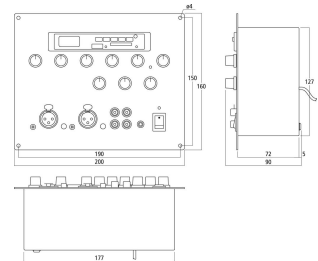

Herstellerinformation

MONACOR INTERNATIONAL GmbH & Co. KG
Konsul-Smidt-Str. 68
28217 Bremen
Deutschland
info@monacor.de

Sicherheits- und Warnhinweise

Das Gerät wird mit lebensgefährlicher Netzspannung versorgt. Nehmen Sie deshalb niemals selbst Eingriffe daran vor und stecken Sie nichts in die Lüftungsöffnungen. Es besteht die Gefahr eines elektrischen Schlages.
Nehmen Sie das Gerät nicht in Betrieb und ziehen Sie sofort den Netzstecker aus der Steckdose, wenn sichtbare Schäden am Gerät oder am Netzkabel vorhanden sind, wenn nach einem Sturz oder Ähnlichem der Verdacht auf einen Defekt besteht, wenn Funktionsstörungen auftreten. Geben Sie das Gerät in jedem Fall zur Reparatur in eine Fachwerkstatt.
Verwenden Sie das Gerät nur im Innenbereich und schützen Sie es vor Tropf- und Spritzwasser, hoher Luftfeuchtigkeit und Hitze (zulässiger Einsatztemperaturbereich 0 - 40 °C).
Ziehen Sie den Netzstecker nie am Kabel aus der Steckdose, fassen Sie immer am Stecker an.
Soll das Gerät endgültig aus dem Betrieb genommen werden, übergeben Sie es zur umweltgerechten Entsorgung einem örtlichen Recyclingbetrieb.

Empfohlenes Zubehör

RACK-MXT52MP3

Schutzgehäuse f1/4r MXT-52MP3