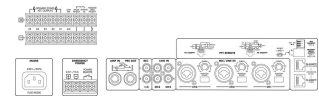

**PA-1240**

Bestellnummer: 170790

 Bruttopreis (EVP): CHF **1001.00**
**5-Zonen-ELA-Mono-Mischverstärker, 240 W**
**5-Zonen-ELA-Mono-Mischverstärker**

- 1 x 240 W
- 5 Zonen, einzeln steuerbar
- Gong, Dauer- und Heulton, Auto-Mute, 2-Ton- oder 4-Ton-Gong einstellbar
- Bass-, Höhen- sowie Masterregler, Pegelanzeige per LEDs, geregelter Lüfter
- Einschübe für verschiedene Funktionen optional erhältlich
- 17-V-Phantomspeisung für Elektret-Mikrofone
- Anschluss für Kommandomikrofon PA-1120RC (optional)
- Anschluss für PTT-Mikrofon PA-4000PTT oder PA-4300PTT
- Automatische Alarm-Durchsage mit Einschub PA-1120DMT (optional erhältlich)
- Netz- und 24-V-Notstrombetrieb
- Montagewinkel abnehmbar